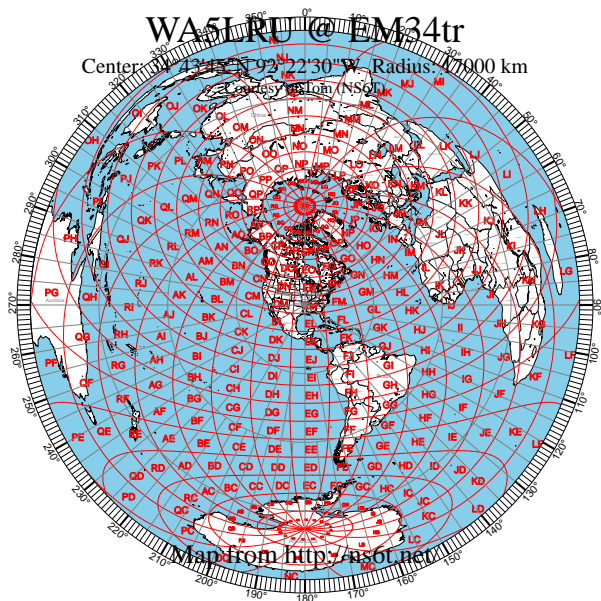

WASIRU @ EM34tr

Center: $43^{\circ}15'N$ $92^{\circ}22'30''W$ Radius: 7000 km

Map from <http://ns6t.net>